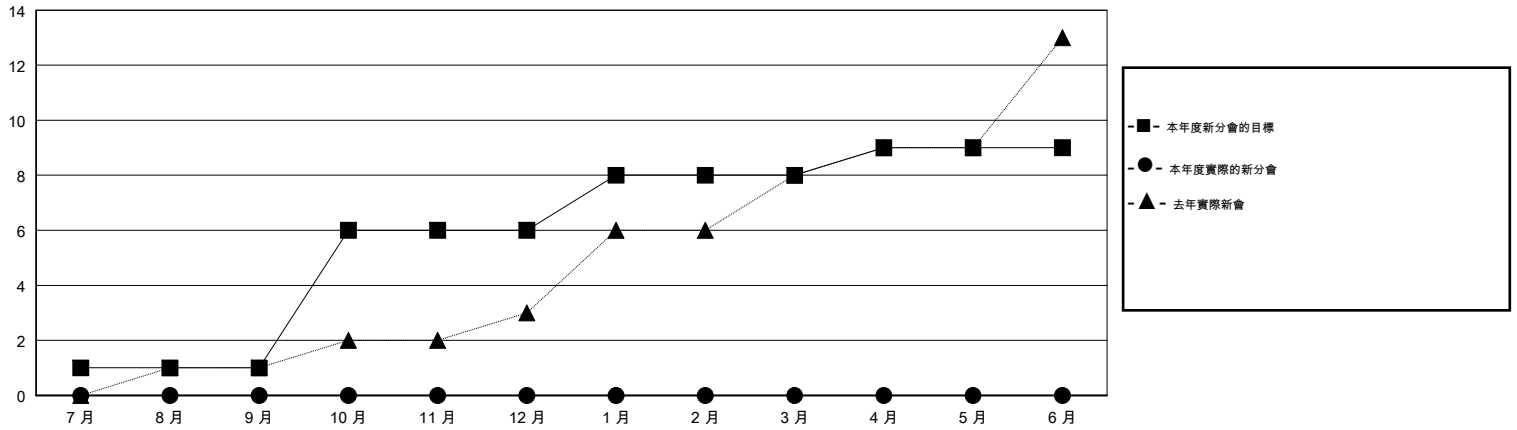

MONTHLY MEMBERSHIP PROGRESS REPORT

District 385

Results as of: 08/31/2017

GMT: ZIYU LIN

地點 CHINA

GMT憲章區

分會			
成果 2017-2018			
季	新分會目標	新會	會員流失的分會
7月/8月/9月	1	0	0
10月/11月/12月	5	0	0
1月/2月/3月	2	0	0
4月/5月/6月	1	0	0

位會員@每位須繳			
成果 2017-2018			
季	會員淨增長目標	實際會員增長數	實際退會會員 (包括轉會)
7月/8月/9月	120	104	36
10月/11月/12月	200	0	0
1月/2月/3月	40	0	0
4月/5月/6月	-130	0	0

目標與實際新會累積

目標和實際會員累積

已取消的分會: 0

36 CLUBS OF 77 增添1位或以上的新會員

性別分佈

男 1,211 (50.65%)
 女 1,180 (49.35%)
 年度女性會員百分比目標: 50%