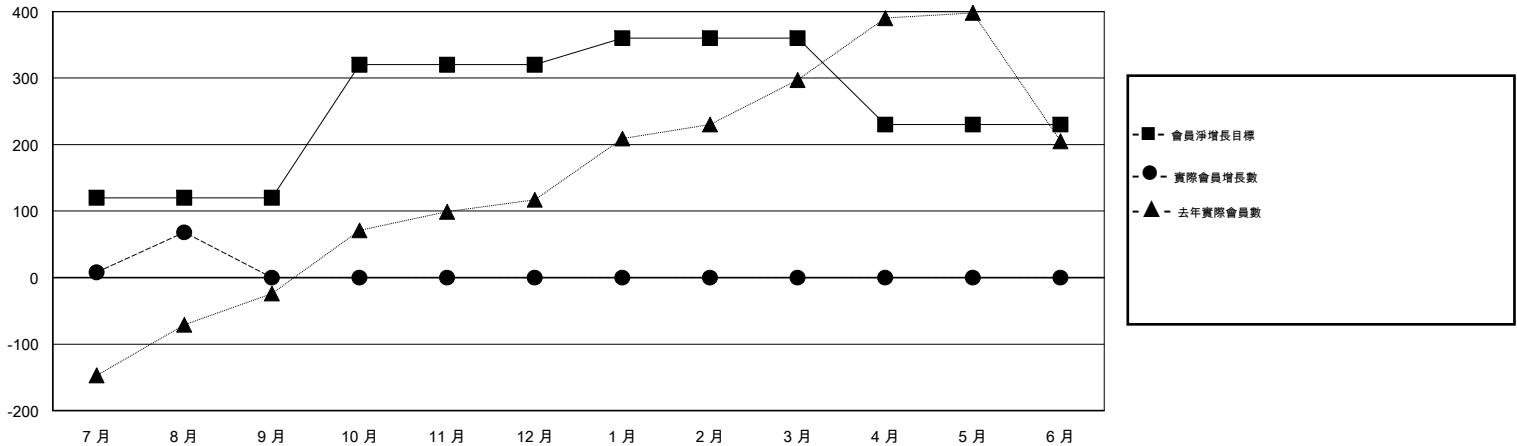

MONTHLY MEMBERSHIP PROGRESS REPORT

District 385

Results as of: 08/31/2017

GMT: ZIYU LIN

地點 CHINA

GMT憲章區

分會			
成果 2017-2018			
季	新分會目標	新會	會員流失的分會
7月/8月/9月	1	0	0
10月/11月/12月	5	0	0
1月/2月/3月	2	0	0
4月/5月/6月	1	0	0

位會員@每位須繳			
成果 2017-2018			
季	會員淨增長目標	實際會員增長數	實際退會會員 (包括轉會)
7月/8月/9月	120	104	36
10月/11月/12月	200	0	0
1月/2月/3月	40	0	0
4月/5月/6月	-130	0	0

目標與實際新會累積

目標和實際會員累積

已取消的分會: 0

36 CLUBS OF 77 增添1位或以上的新會員

性別分佈

男 1,211 (50.65%)
 女 1,180 (49.35%)
 年度女性會員百分比目標: 50%